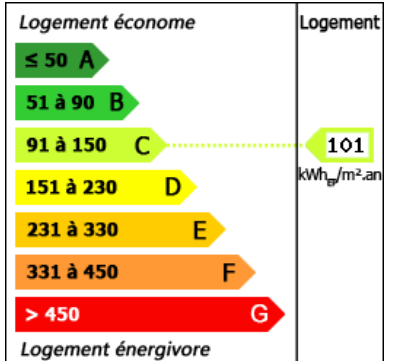

Charmant huis in het midden van het platteland in een afgelegen en landelijk en zeer rustig. Set bestaande uit een woonhuis, een huisje, een grote schuur conversie en een zwembad.

250 m² woonop.

46 100 m²