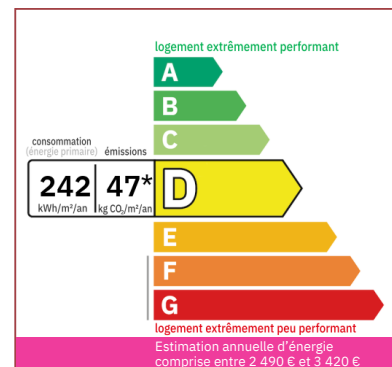

Agence Immobilière Valadié

Professionnels de la transaction immobilière depuis 1960

Ref : 7302

• Maison - Fumel •

VENDU

CARACTÉRISTIQUES DÉTAILLÉES

Surface du terrain : 204 m²

Nombres de chambres : 3

Nombre d'étages : 2

Type de chauffage : Gaz

Assainissement : Tout à l'égout

Piscine : Non

Plain pied : Non

Travaux à prévoir : Second œuvre

Cheminée : Non

Année de construction : Non renseigné